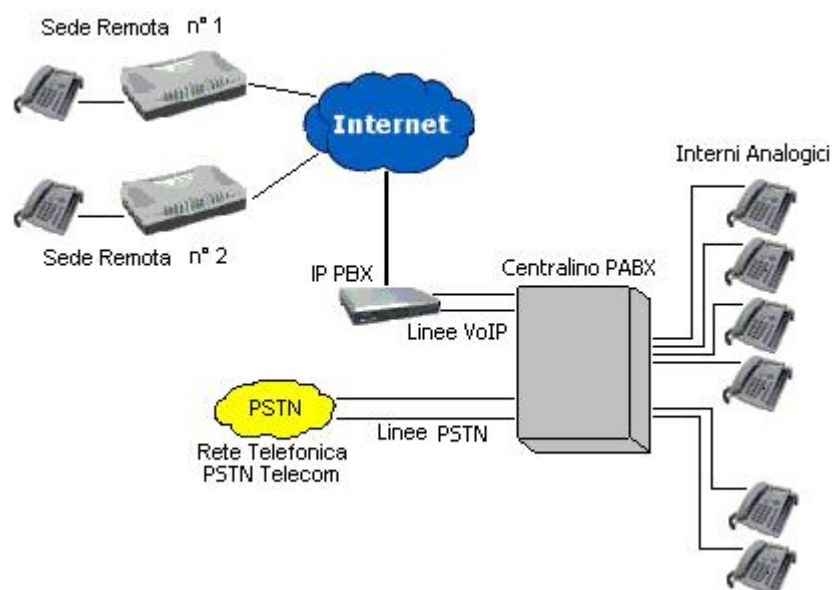

### Se

- Avete un centralino PABX e non volete disfarvene
- Avete acquistato da poco un centralino PABX ma non svolge le funzioni VoIP
- Volete continuare a mantenere il centralino esistente e utilizzare anche la tecnologia VoIP
- Volete collegare una o più sedi remote sullo stesso centralino

potete trasformare il vostro centralino telefonico in una moderna e funzionale centrale IP PBX.

Per far ciò è necessario disporre sul vostro centralino di una o più uscite libere PSTN.

Collegando queste uscite ad altrettanti ingressi di un gateway VoIP SIP è possibile aggiungere alle linee esterne esistenti quelle collegate alla rete VoIP<sup>2</sup>.

<sup>1</sup> In allegato la "Price List" dei costi di terminazione per ciascun paese:

<sup>2</sup> E' necessario configurare il gateway con i rispettivi providers, registrare le nuove numerazioni ed i canali VoIP. Sul centralino esistente è necessario aggiornare le regole di composizione secondo la sintassi fornita dal costruttore per l'instradamento entrante ed uscente del traffico telefonico delle nuove numerazioni

## Configurazione Centrale

Alcuni esempi:

Centralino analogico con 4 linee esterne di cui 2 utilizzate.

Sulle linee esterne sono collegate 2 linee Telecom; restano libere altre due linee esterne.

Sulle linee esterne libere è possibile collegare un gateway VoIP a 2 canali in grado di disporre di altrettante linee VoIP che si aggiungono a quelle esistenti.